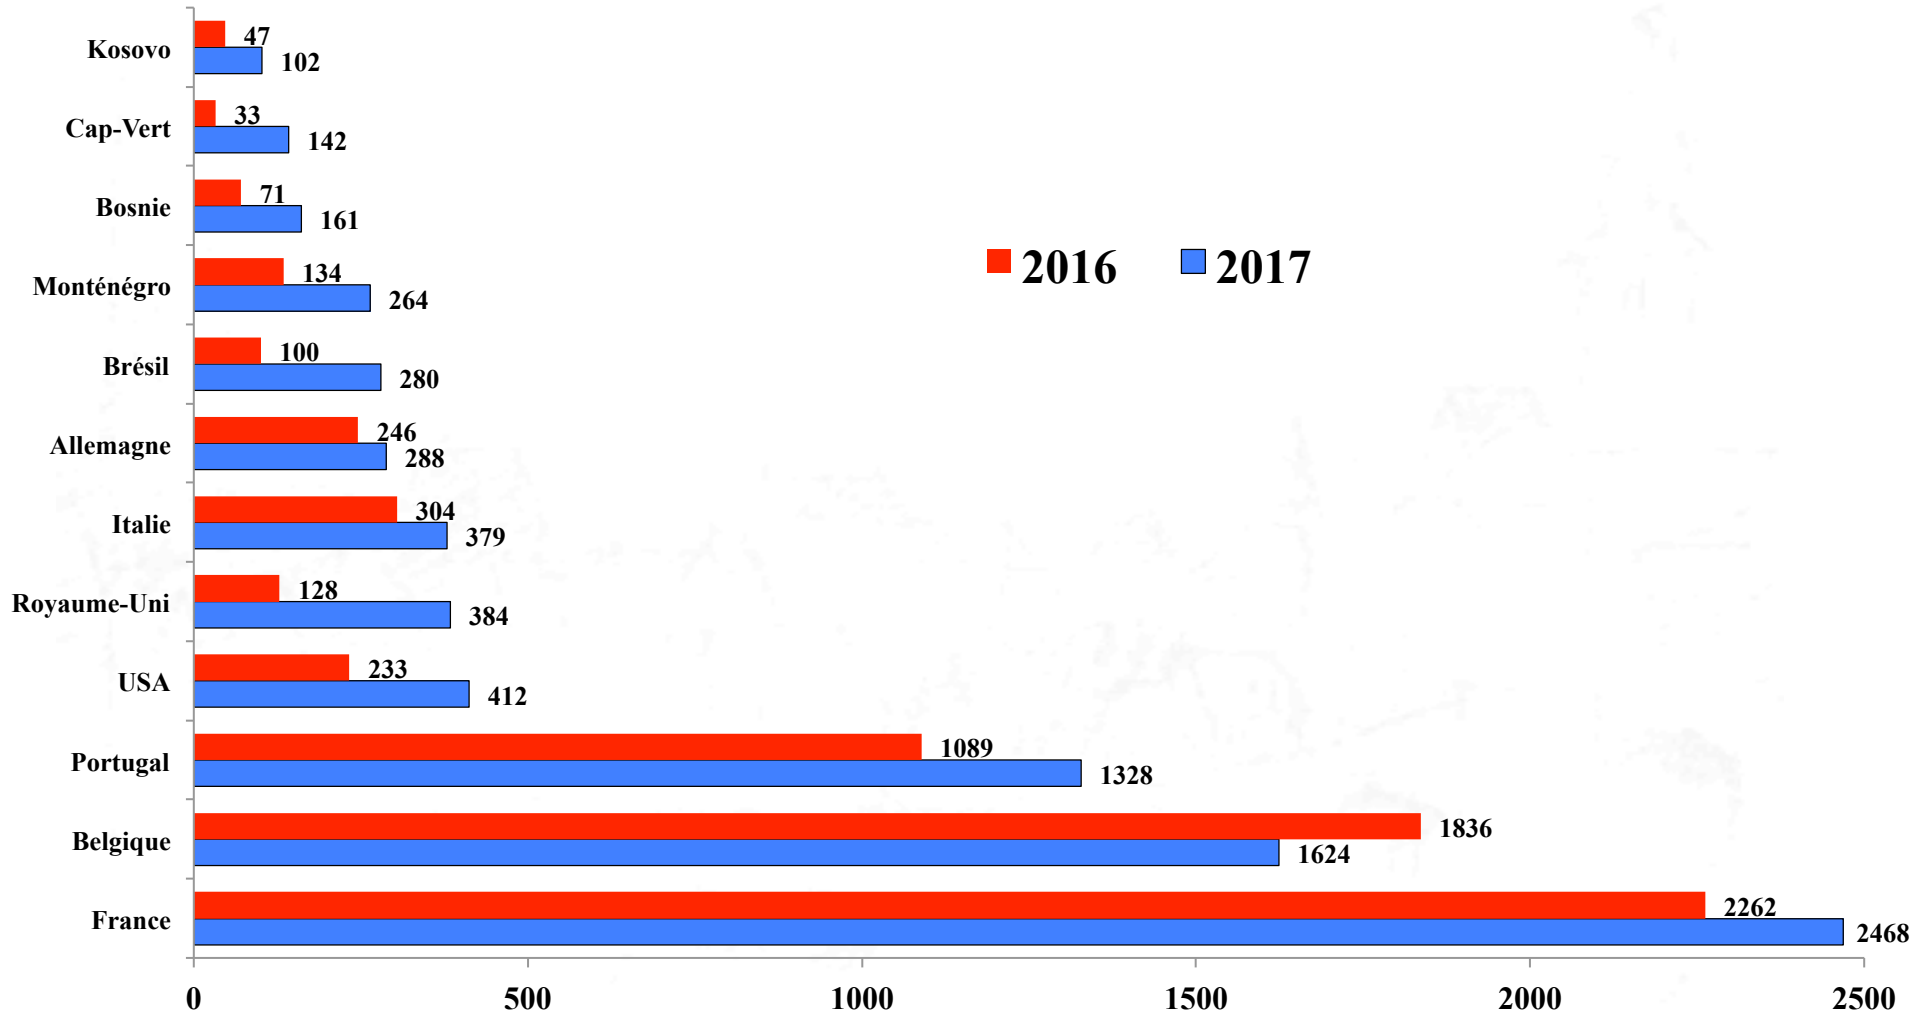

Naturalisation

Acquisition de la nationalité luxembourgeoise selon la nationalité antérieure en 2016 et 2017

Source : Ministère de la Justice © CEFIS